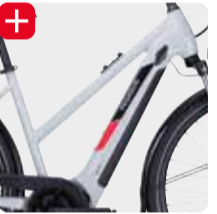

~~€ 2.599,-~~
€ 2.299,-

Modell 2022 getestet

MONKEY LOAD ready

Diamant Art.-Nr.: 644-16945

Trapez Art.-Nr.: 644-17545

pannensichere SUPERO Optima Safe Bereifung | hydraulische Scheibenbremsen von TEKTRON | Performance Line CX Mittelmotor Akku: 400 Wh/gegen Aufpreis 500/625 Wh | SHIMANO Alivio 9-Gang Schaltwerk

PEGASUS Solero EVO 9 E-Bike | Art.-Nr.: 644-17845

Aluminium-Rahmen | einstellbare SR SUNTOUR Federgabel | stabile DDM-2 Felgen | heller LED-Scheinwerfer und Rücklicht vom Display aus bedienbar | MonkeyLoad Systemgepäckträger | beleuchtetes Bosch Intuvia Display, abnehmbar