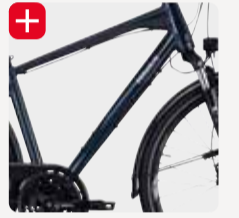

Diamant
Art.-Nr.: 636-28945

- 28 Zoll
- SHIMANO Alivio 24-Gang Schaltwerk
- SHIMANO hydraulische Scheibenbremsen
- Supero Optima Save Bereifung mit Sicherheits-Reflexstreifen

PEGASUS Premio SL Disc 24 Trekking Bike | Art.-Nr.: 636-30245

Leichter Aluminium-Rahmen | blockierbare SR SUNTOUR Federgabel | stabile DDM-2 Felgen | komfortabler Comodoro Sattel | heller LED-Scheinwerfer mit Sensor und Standlichtfunktion | LED-Standrücklicht | leichtlaufender Nabendynamo | MonkeyLink Systemgepäckträger | **lieferbar ab Mai 2022**

~~€ 1.179,-~~
€ 979,95
je €

made in austria