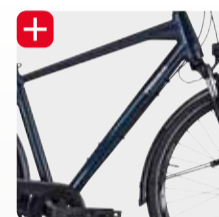

~~€ 649,95~~
€ 549,95

IHR SERVICE VOR ORT

MONKEY LOAD ready

ANNIVERSARY EDITION

Diamant Art.-Nr.: 646-30745

28 Zoll SHIMANO Nexus 8-Gang Nabenschaltung mit Rücktrittbremse

heller LED-Scheinwerfer mit Sensor und Standlichtfunktion