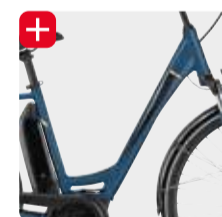

Ancura E8R Disc Art.-Nr.: 733-67249
~~€ 2.549,-~~ * € 2.099,-