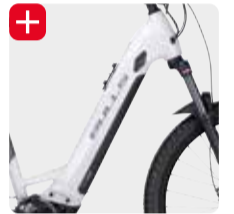

MONKEY LINK ready
Verbindet Zubehör und Fahrrad wie von selbst.

Wave
Art.-Nr.: 654-09841