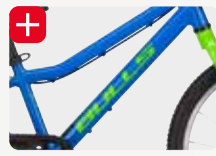

14 Zoll ab 85 cm | 16 Zoll ab 100 cm | 18 Zoll ab 110 cm

18 Zoll
Art.-Nr.: 633-04923